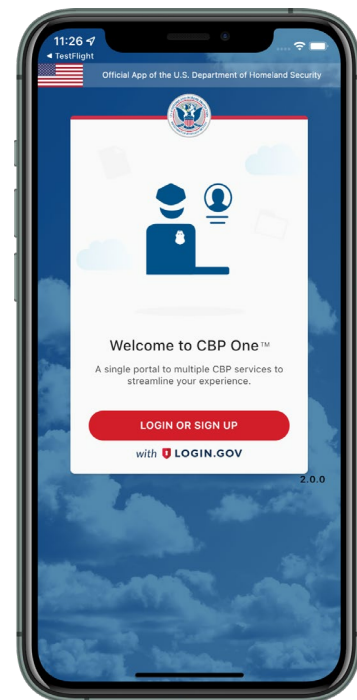

CBP ONE™

Ficha Técnica: Utilizando o aplicativo CBP One™ para agendar uma entrevista.

O aplicativo **gratuito** de celular CBP ONE™ permitirá aos imigrantes que não possuem os documentos apropriados para admissão e que buscam viajar para os Estados Unidos através de certos portos de entrada terrestre (POEs) da parte sudoeste, o envio de informações por meio de um módulo no aplicativo ao invés de ir diretamente para aguardar em um porto de entrada.

A partir de **12 de janeiro de 2023**, os imigrantes que desejarem viajar aos Estados Unidos através dos Portos de Entrada terrestres da fronteira sudoeste para solicitar uma exceção à *Determinação do Centro de Controle e Prevenção de Doenças que suspende o direito de entrada de certas pessoas provenientes de países onde existe doença transmissível que obrigue a quarentena*, poderão utilizar o aplicativo para celular CBP One™ para enviar certas informações com antecedência e declarar para si mesmos, um cônjuge ou filho que os acompanha, atender a critérios de vulnerabilidade específicos e agendar um horário para se apresentarem para inspeção em um porto de entrada (POE) participante.

O uso do aplicativo CBP ONE™ **agiliza** a experiência no porto de entrada, pode reduzir o tempo de espera, e permite um processo **seguro** e **organizado** para os portos e viajantes.

Disponível em inglês e espanhol, o aplicativo CBP One™ permite que imigrantes da parte Central e Norte do México agendem sua entrevista e enviem determinadas informações biográficas ao chegarem no porto de entrada.

Este processo utiliza o Login.gov com um acesso seguro e privado para enviar informações biográficas de imigrantes, uma foto ao vivo do viajante, e solicitar data e hora para apresentação no porto de entrada.