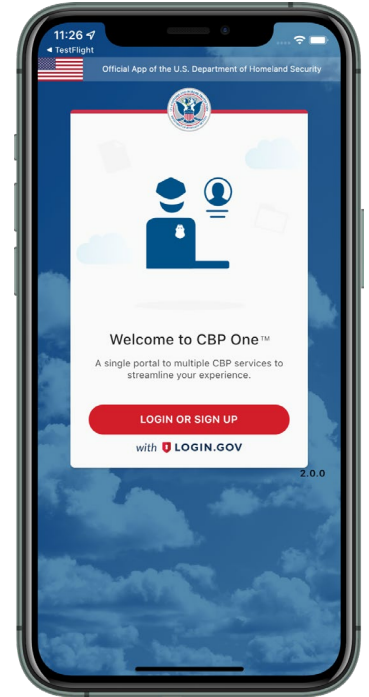

El uso de CBP One™ **agilizará** la experiencia en el Puerto de Entrada, puede reducir los tiempos de espera, y permite un proceso **seguro** y **ordenado** para los Puertos de Entrada y todos los viajeros.

Disponible en Inglés y Español, la aplicación CBP One™ permite a las personas en el centro y norte de México programar una cita y enviar cierta información biográfica antes de llegar a un Puerto de Entrada.

Los Puertos de Entrada participando en Texas que estarán disponibles incluyen Brownsville, Eagle Pass, Hidalgo, Laredo y El Paso (Paso del Norte); Nogales en Arizona; además de Calexico y San Ysidro (Peatonal Oeaste- El Chaparral) en California.

Este proceso utiliza Login.gov con acceso seguro y privado al enviar información biográfica del usuario, una foto en vivo del viajero, y solicitará una fecha y hora para presentarse en un Puerto de Entrada.

Al llegar al Puerto de Entrada, se tomará una foto del viajero que confirmará la información proporcionada por adelantado y facilitará el proceso en el Puerto de Entrada.

Visite CBP One™ en línea en
cbpone.cbp.dhs.gov

U.S. Customs and
Border Protection

CBPONE™

Preguntas? Contacte
CBPOne@cbp.dhs.gov

Descargue CBP One™ del negocio de
Apple App o Google Play

Download on the
App Store

GET IT ON
Google Play